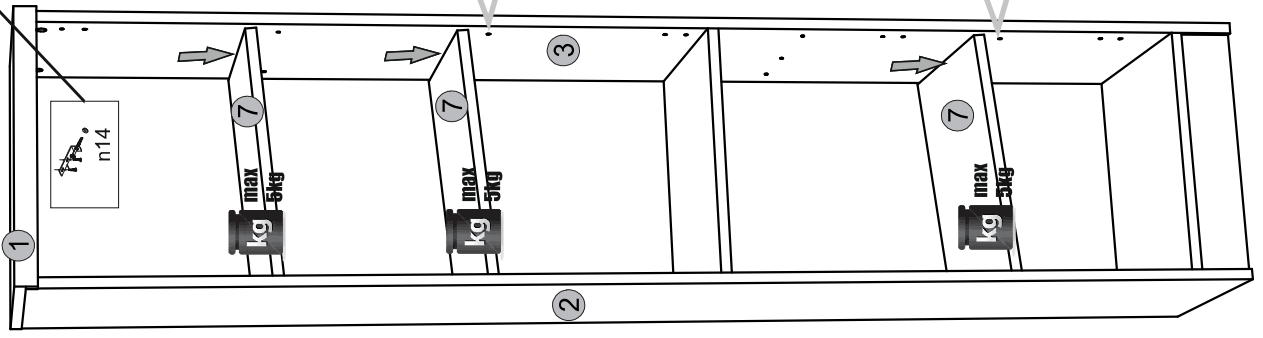

# Instalation manual

TOP-MIX: REG\_1W1D1S/2D1S/OTW\_1D1S

Element symbol	Dimensions			Code	Package
	1	2	3		
1	402	330	16/32	T-213	1/1
2	1814	310	16	T-123	1/1
3	1814	310	16	T-124	1/1
4	982	396	16	T-019	3/3
5	546	396	16	T-011	2/2
6	368	310	16	T-323	1/1
7	368	295	16	T-322	1/1
8	311	120	16	T-518	1/1
9	300	120	16	T-503	1/1
10	300	120	16	T-504	1/1
11	396	180	16	T-012	2/2
12	368	80	16	T-408	1/1
13	1011	197	3	T-613	1/1
14	734	394	3	T-614	2/2
15	325	298	3	T-615	1/1
16	982	396	16	T-013	3/3

- 1x n14
- 4x k1
- 3x c53
- 6x p42
- 50x i1
- 2x p52
- 1x z1
- 1x p17
- 12x d1
- 16x s2
- 16x r1
- 18x f1
- 22x p25
- 1x f3
- 2x e1
- 2x s1
- 8x s4
- 4x b119
- 4x a144

5

7

6

8

9

1

8