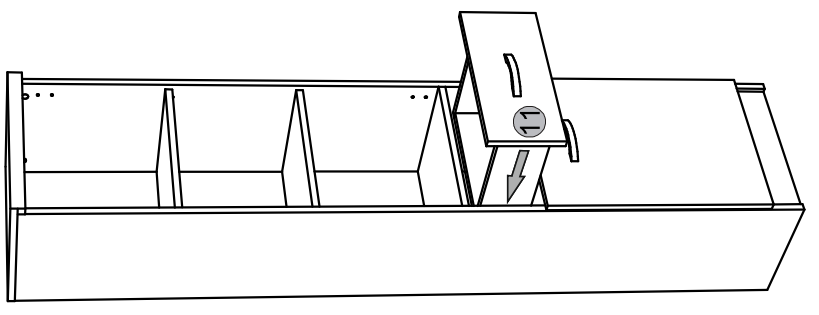

# Instalation manual

TOP-MIX: REG\_1W1D1S/2D1S/OTW\_1D1S

Element symbol	Dimensions			Code	Package
	1	2	3		
1	402	330	16/32	T-213	1/1
2	1814	310	16	T-123	1/1
3	1814	310	16	T-124	1/1
4	982	396	16	T-019	3/3
5	546	396	16	T-011	2/2
6	368	310	16	T-323	1/1
7	368	295	16	T-322	1/1
8	311	120	16	T-518	1/1
9	300	120	16	T-503	1/1
10	300	120	16	T-504	1/1
11	396	180	16	T-012	2/2
12	368	80	16	T-408	1/1
13	1011	197	3	T-613	1/1
14	734	394	3	T-614	2/2
15	325	298	3	T-615	1/1
16	982	396	16	T-013	3/3

- 1x n14
- 4x k1
- 3x c53
- 6x p42
- 50x i1
- 2x p52
- 1x z1
- 1x p17
- 12x d1
- 16x s2
- 16x r1
- 18x f1
- 22x p25
- 1x f3
- 2x e1
- 2x s1
- 8x s4
- 4x b119
- 4x a144

5

7

6

8

9

1

8