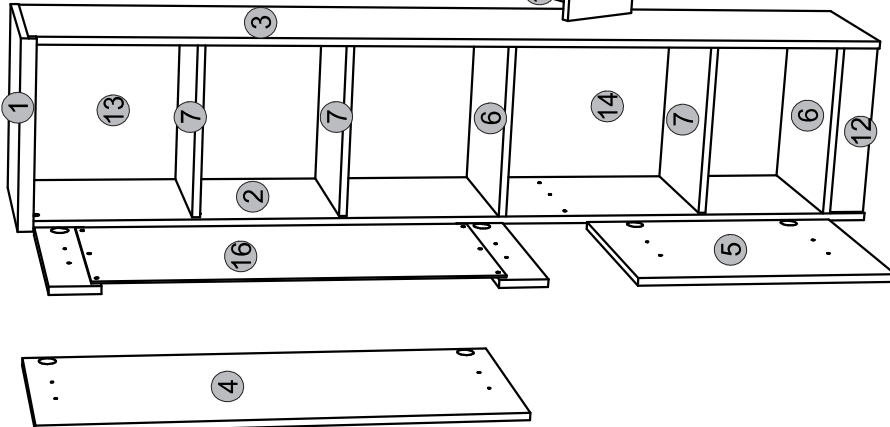

# Instalation manual

TOP-MIX: REG\_1W1D1S/2D1S/OTW\_1D1S

Element symbol	Dimensions			Code	Package
	1	2	3		
1	402	330	16/32	T-213	1/1
2	1814	310	16	T-123	1/1
3	1814	310	16	T-124	1/1
4	982	396	16	T-019	3/3
5	546	396	16	T-011	2/2
6	368	310	16	T-323	1/1
7	368	295	16	T-322	1/1
8	311	120	16	T-518	1/1
9	300	120	16	T-503	1/1
10	300	120	16	T-504	1/1
11	396	180	16	T-012	2/2
12	368	80	16	T-408	1/1
13	1011	197	3	T-613	1/1
14	734	394	3	T-614	2/2
15	325	298	3	T-615	1/1
16	982	396	16	T-013	3/3