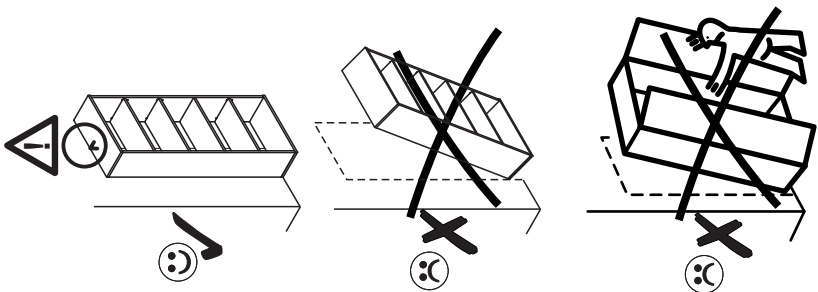

# Instalation manual

TOP-MIX: REG\_1W1D1S/2D1S/OTW\_1D1S

Element symbol	Dimensions			Code	Package
	1	2	3		
1	402	330	16/32	T-213	1/1
2	1814	310	16	T-123	1/1
3	1814	310	16	T-124	1/1
4	982	396	16	T-019	3/3
5	546	396	16	T-011	2/2
6	368	310	16	T-323	1/1
7	368	295	16	T-322	1/1
8	311	120	16	T-518	1/1
9	300	120	16	T-503	1/1
10	300	120	16	T-504	1/1
11	396	180	16	T-012	2/2
12	368	80	16	T-408	1/1
13	1011	197	3	T-613	1/1
14	734	394	3	T-614	2/2
15	325	298	3	T-615	1/1
16	982	396	16	T-013	3/3