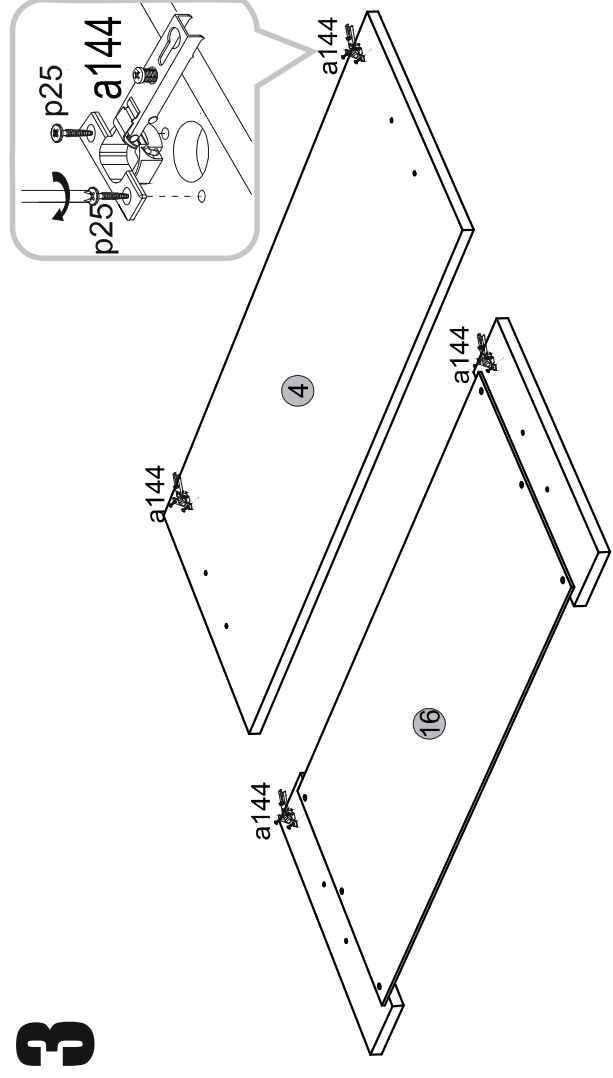

# Instalation manual

TOP-MIX: REG\_1W1D1S/2D1S/OTW\_1D1S

Element symbol	Dimensions			Code	Package
	1	2	3		
1	402	330	16/32	T-213	1/1
2	1814	310	16	T-123	1/1
3	1814	310	16	T-124	1/1
4	982	396	16	T-019	3/3
5	546	396	16	T-011	2/2
6	368	310	16	T-323	1/1
7	368	295	16	T-322	1/1
8	311	120	16	T-518	1/1
9	300	120	16	T-503	1/1
10	300	120	16	T-504	1/1
11	396	180	16	T-012	2/2
12	368	80	16	T-408	1/1
13	1011	197	3	T-613	1/1
14	734	394	3	T-614	2/2
15	325	298	3	T-615	1/1
16	982	396	16	T-013	3/3

- 1x n14
- 4x k1
- 3x c53
- 6x p42
- 50x i1
- 2x p52
- 1x z1
- 1x p17
- 12x d1
- 16x s2
- 16x r1
- 18x f1
- 22x p25
- 1x f3
- 2x e1
- 2x s1
- 8x s4
- 4x b119
- 4x a144

5

7

6

8

9

1

8