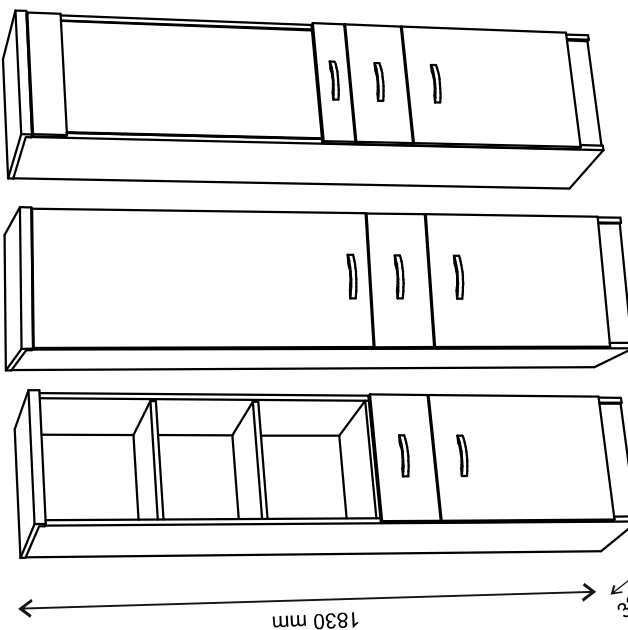

# Instalation manual

TOP-MIX: REG\_1W1D1S/2D1S/OTW\_1D1S

Element symbol	Dimensions			Code	Package
	1	2	3		
1	402	330	16/32	T-213	1/1
2	1814	310	16	T-123	1/1
3	1814	310	16	T-124	1/1
4	982	396	16	T-019	3/3
5	546	396	16	T-011	2/2
6	368	310	16	T-323	1/1
7	368	295	16	T-322	1/1
8	311	120	16	T-518	1/1
9	300	120	16	T-503	1/1
10	300	120	16	T-504	1/1
11	396	180	16	T-012	2/2
12	368	80	16	T-408	1/1
13	1011	197	3	T-613	1/1
14	734	394	3	T-614	2/2
15	325	298	3	T-615	1/1
16	982	396	16	T-013	3/3

- 1x n14
- 4x k1
- 3x c53
- 6x p42
- 50x i1
- 2x p52
- 1x z1
- 1x p17
- 12x d1
- 16x s2
- 16x r1
- 18x f1
- 22x p25
- 1x f3
- 2x e1
- 2x s1
- 8x s4
- 4x b119
- 4x a144

5

7

6

8

9

1

8