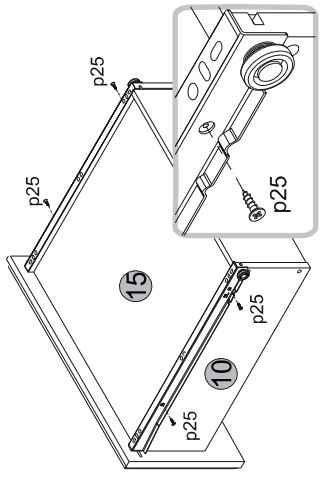

# Instalation manual

TOP-MIX: REG\_1W1D1S/2D1S/OTW\_1D1S

Element symbol	Dimensions			Code	Package
	1	2	3		
1	402	330	16/32	T-213	1/1
2	1814	310	16	T-123	1/1
3	1814	310	16	T-124	1/1
4	982	396	16	T-019	3/3
5	546	396	16	T-011	2/2
6	368	310	16	T-323	1/1
7	368	295	16	T-322	1/1
8	311	120	16	T-518	1/1
9	300	120	16	T-503	1/1
10	300	120	16	T-504	1/1
11	396	180	16	T-012	2/2
12	368	80	16	T-408	1/1
13	1011	197	3	T-613	1/1
14	734	394	3	T-614	2/2
15	325	298	3	T-615	1/1
16	982	396	16	T-013	3/3

- 1x n14
- 4x k1
- 3x c53
- 6x p42
- 50x i1
- 2x p52
- 1x z1
- 1x p17
- 12x d1
- 16x s2
- 16x r1
- 18x f1
- 22x p25
- 1x f3
- 2x e1
- 2x s1
- 8x s4
- 4x b119
- 4x a144

5

7

6

8

9

1

8