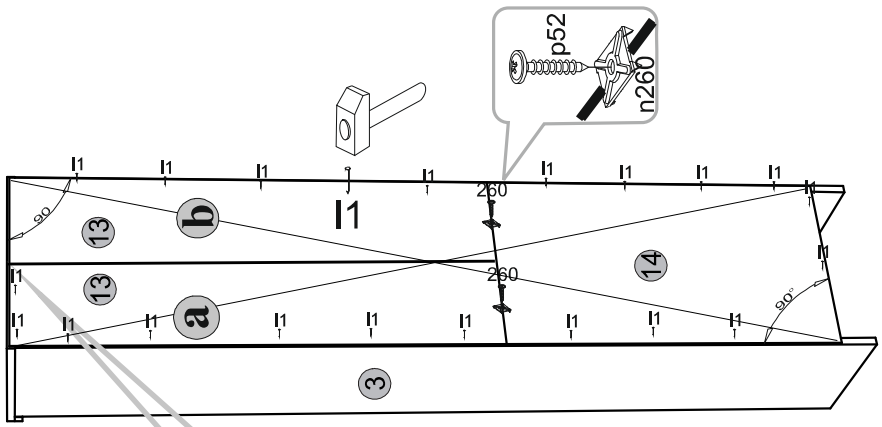

# Instalation manual

TOP-MIX: REG\_1W1D1S/2D1S/OTW\_1D1S

Element symbol	Dimensions			Code	Package
	1	2	3		
1	402	330	16/32	T-213	1/1
2	1814	310	16	T-123	1/1
3	1814	310	16	T-124	1/1
4	982	396	16	T-019	3/3
5	546	396	16	T-011	2/2
6	368	310	16	T-323	1/1
7	368	295	16	T-322	1/1
8	311	120	16	T-518	1/1
9	300	120	16	T-503	1/1
10	300	120	16	T-504	1/1
11	396	180	16	T-012	2/2
12	368	80	16	T-408	1/1
13	1011	197	3	T-613	1/1
14	734	394	3	T-614	2/2
15	325	298	3	T-615	1/1
16	982	396	16	T-013	3/3

- 1x n14
- 4x k1
- 3x c53
- 6x p42
- 50x i1
- 2x p52
- 1x z1
- 1x p17
- 12x d1
- 16x s2
- 16x r1
- 18x f1
- 22x p25
- 1x f3
- 2x e1
- 2x s1
- 8x s4
- 4x b119
- 4x a144

5

7

6

8

9

1

8