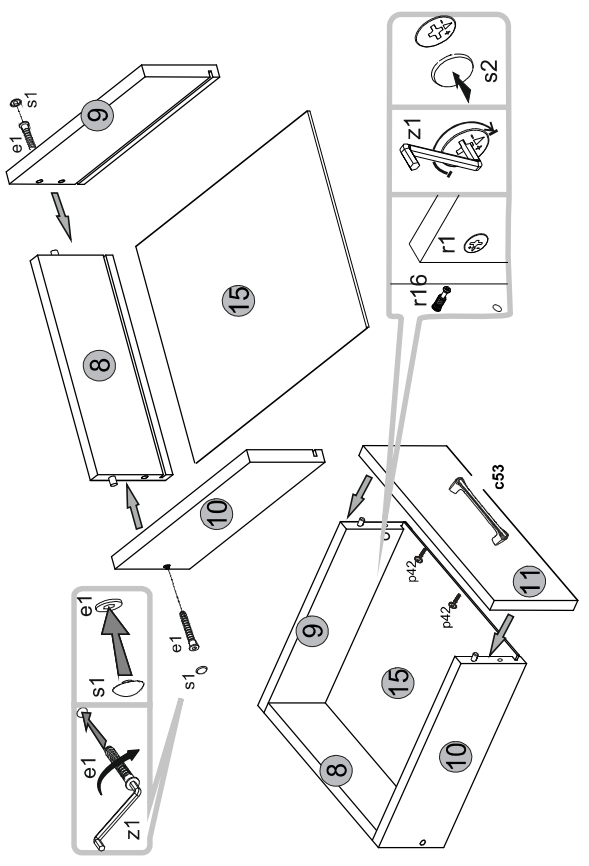

# Instalation manual

TOP-MIX: REG\_1W1D1S/2D1S/OTW\_1D1S

Element symbol	Dimensions			Code	Package
	1	2	3		
1	402	330	16/32	T-213	1/1
2	1814	310	16	T-123	1/1
3	1814	310	16	T-124	1/1
4	982	396	16	T-019	3/3
5	546	396	16	T-011	2/2
6	368	310	16	T-323	1/1
7	368	295	16	T-322	1/1
8	311	120	16	T-518	1/1
9	300	120	16	T-503	1/1
10	300	120	16	T-504	1/1
11	396	180	16	T-012	2/2
12	368	80	16	T-408	1/1
13	1011	197	3	T-613	1/1
14	734	394	3	T-614	2/2
15	325	298	3	T-615	1/1
16	982	396	16	T-013	3/3

- 1x n14
- 4x k1
- 3x c53
- 6x p42
- 50x i1
- 2x p52
- 1x z1
- 1x p17
- 12x d1
- 16x s2
- 16x r1
- 18x f1
- 22x p25
- 1x f3
- 2x e1
- 2x s1
- 8x s4
- 4x b119
- 4x a144

5

7

6

8

9

1

8