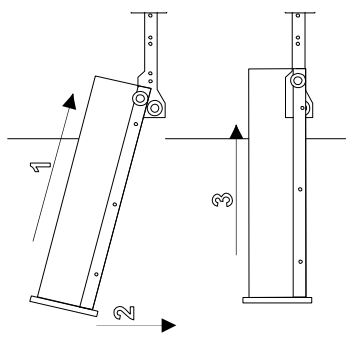

# Instalation manual

TOP-MIX: REG\_1W1D1S/2D1S/OTW\_1D1S

Element symbol	Dimensions			Code	Package
	1	2	3		
1	402	330	16/32	T-213	1/1
2	1814	310	16	T-123	1/1
3	1814	310	16	T-124	1/1
4	982	396	16	T-019	3/3
5	546	396	16	T-011	2/2
6	368	310	16	T-323	1/1
7	368	295	16	T-322	1/1
8	311	120	16	T-518	1/1
9	300	120	16	T-503	1/1
10	300	120	16	T-504	1/1
11	396	180	16	T-012	2/2
12	368	80	16	T-408	1/1
13	1011	197	3	T-613	1/1
14	734	394	3	T-614	2/2
15	325	298	3	T-615	1/1
16	982	396	16	T-013	3/3

- 1x n14
- 4x k1
- 3x c53
- 6x p42
- 50x i1
- 2x p52
- 1x z1
- 1x p17
- 12x d1
- 16x s2
- 16x r1
- 18x f1
- 22x p25
- 1x f3
- 2x e1
- 2x s1
- 8x s4
- 4x b119
- 4x a144

5

7

6

8

9

1

8