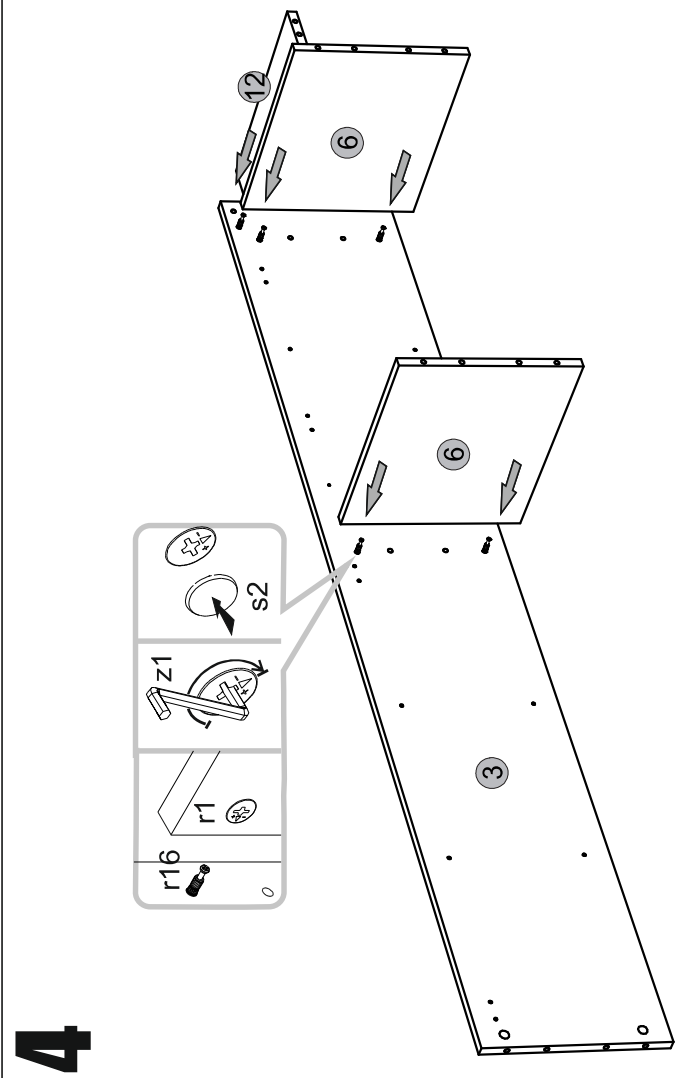

# Instalation manual

TOP-MIX: REG\_1W1D1S/2D1S/OTW\_1D1S

Element symbol	Dimensions			Code	Package
	1	2	3		
1	402	330	16/32	T-213	1/1
2	1814	310	16	T-123	1/1
3	1814	310	16	T-124	1/1
4	982	396	16	T-019	3/3
5	546	396	16	T-011	2/2
6	368	310	16	T-323	1/1
7	368	295	16	T-322	1/1
8	311	120	16	T-518	1/1
9	300	120	16	T-503	1/1
10	300	120	16	T-504	1/1
11	396	180	16	T-012	2/2
12	368	80	16	T-408	1/1
13	1011	197	3	T-613	1/1
14	734	394	3	T-614	2/2
15	325	298	3	T-615	1/1
16	982	396	16	T-013	3/3

- 1x n14
- 4x k1
- 3x c53
- 6x p42
- 50x i1
- 2x p52
- 1x z1
- 1x p17
- 12x d1
- 16x s2
- 16x r1
- 18x f1
- 22x p25
- 1x f3
- 2x e1
- 2x s1
- 8x s4
- 4x b119
- 4x a144

5

7

6

8

9

1

8