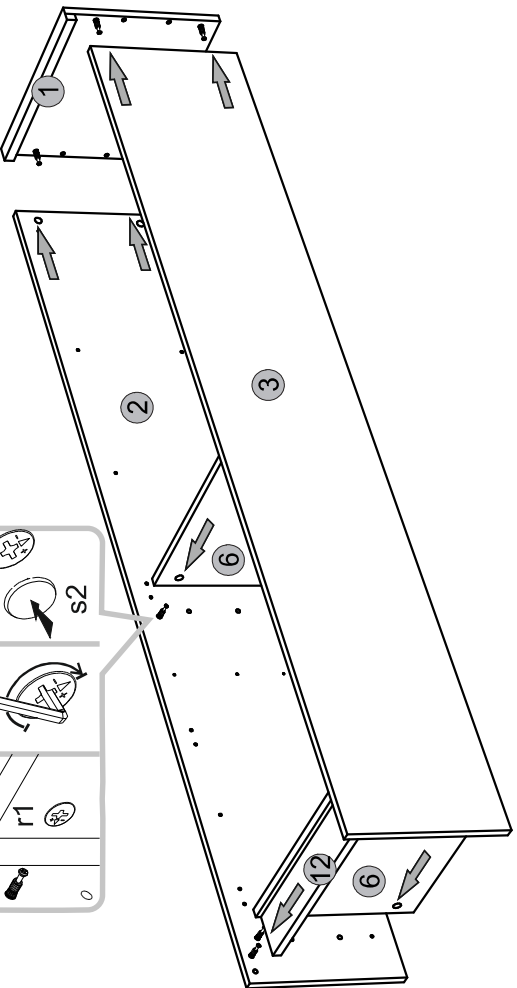

# Instalation manual

TOP-MIX: REG\_1W1D1S/2D1S/OTW\_1D1S

Element symbol	Dimensions			Code	Package
	1	2	3		
1	402	330	16/32	T-213	1/1
2	1814	310	16	T-123	1/1
3	1814	310	16	T-124	1/1
4	982	396	16	T-019	3/3
5	546	396	16	T-011	2/2
6	368	310	16	T-323	1/1
7	368	295	16	T-322	1/1
8	311	120	16	T-518	1/1
9	300	120	16	T-503	1/1
10	300	120	16	T-504	1/1
11	396	180	16	T-012	2/2
12	368	80	16	T-408	1/1
13	1011	197	3	T-613	1/1
14	734	394	3	T-614	2/2
15	325	298	3	T-615	1/1
16	982	396	16	T-013	3/3

- 1x n14
- 4x k1
- 3x c53
- 6x p42
- 50x i1
- 2x p52
- 1x z1
- 1x p17
- 12x d1
- 16x s2
- 16x r1
- 18x f1
- 22x p25
- 1x f3
- 2x e1
- 2x s1
- 8x s4
- 4x b119
- 4x a144

5

7

6

8

9

1

8