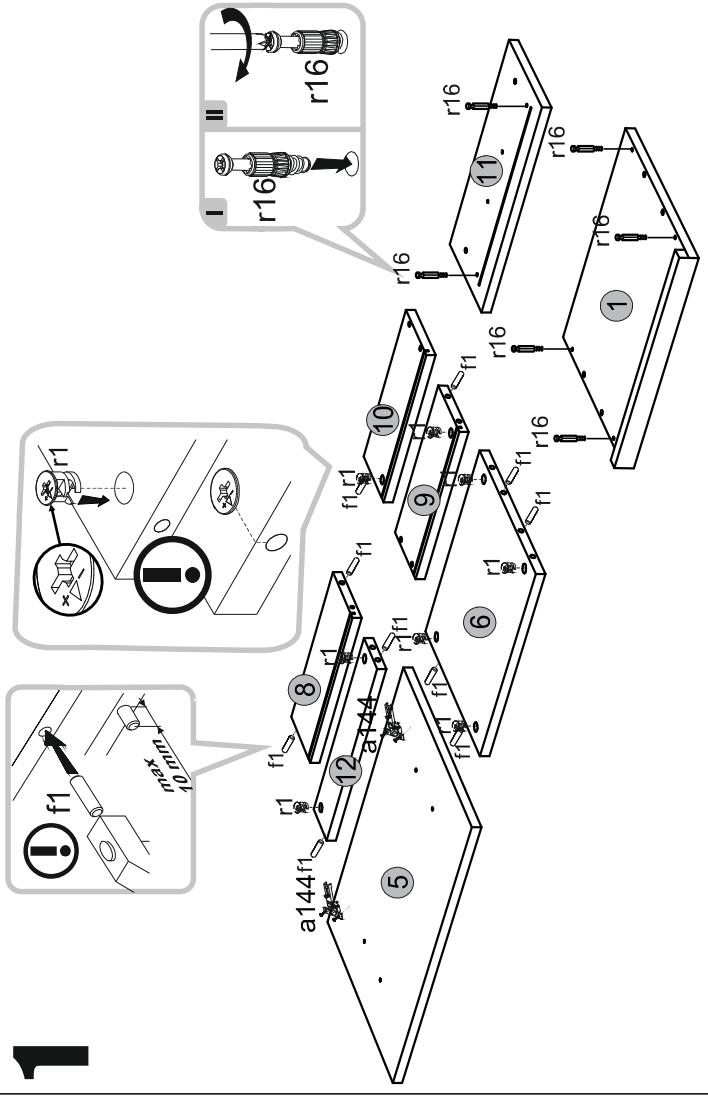

# Instalation manual

TOP-MIX: REG\_1W1D1S/2D1S/OTW\_1D1S

Element symbol	Dimensions			Code	Package
	1	2	3		
1	402	330	16/32	T-213	1/1
2	1814	310	16	T-123	1/1
3	1814	310	16	T-124	1/1
4	982	396	16	T-019	3/3
5	546	396	16	T-011	2/2
6	368	310	16	T-323	1/1
7	368	295	16	T-322	1/1
8	311	120	16	T-518	1/1
9	300	120	16	T-503	1/1
10	300	120	16	T-504	1/1
11	396	180	16	T-012	2/2
12	368	80	16	T-408	1/1
13	1011	197	3	T-613	1/1
14	734	394	3	T-614	2/2
15	325	298	3	T-615	1/1
16	982	396	16	T-013	3/3

- 1x n14
- 4x k1
- 3x c53
- 6x p42
- 50x i1
- 2x p52
- 1x z1
- 1x p17
- 12x d1
- 16x s2
- 16x r1
- 18x f1
- 22x p25
- 1x f3
- 2x e1
- 2x s1
- 8x s4
- 4x b119
- 4x a144

5

7

6

8

9

1

8