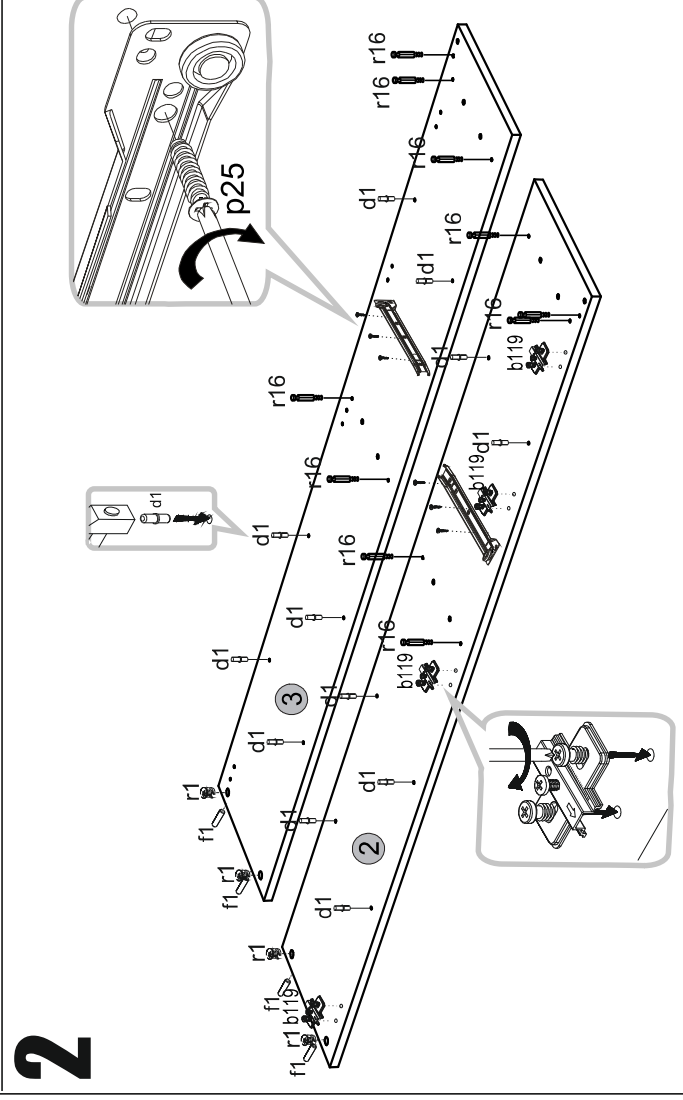

# Instalation manual

TOP-MIX: REG\_1W1D1S/2D1S/OTW\_1D1S

Element symbol	Dimensions			Code	Package
	1	2	3		
1	402	330	16/32	T-213	1/1
2	1814	310	16	T-123	1/1
3	1814	310	16	T-124	1/1
4	982	396	16	T-019	3/3
5	546	396	16	T-011	2/2
6	368	310	16	T-323	1/1
7	368	295	16	T-322	1/1
8	311	120	16	T-518	1/1
9	300	120	16	T-503	1/1
10	300	120	16	T-504	1/1
11	396	180	16	T-012	2/2
12	368	80	16	T-408	1/1
13	1011	197	3	T-613	1/1
14	734	394	3	T-614	2/2
15	325	298	3	T-615	1/1
16	982	396	16	T-013	3/3

- 1x n14
- 4x k1
- 3x c53
- 6x p42
- 50x i1
- 2x p52
- 1x z1
- 1x p17
- 12x d1
- 16x s2
- 16x r1
- 18x f1
- 22x p25
- 1x f3
- 2x e1
- 2x s1
- 8x s4
- 4x b119
- 4x a144

5

7

6

8

9

1

8