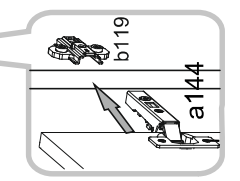

# Instalation manual

TOP-MIX: REG\_1W1D1S/2D1S/OTW\_1D1S

Element symbol	Dimensions			Code	Package
	1	2	3		
1	402	330	16/32	T-213	1/1
2	1814	310	16	T-123	1/1
3	1814	310	16	T-124	1/1
4	982	396	16	T-019	3/3
5	546	396	16	T-011	2/2
6	368	310	16	T-323	1/1
7	368	295	16	T-322	1/1
8	311	120	16	T-518	1/1
9	300	120	16	T-503	1/1
10	300	120	16	T-504	1/1
11	396	180	16	T-012	2/2
12	368	80	16	T-408	1/1
13	1011	197	3	T-613	1/1
14	734	394	3	T-614	2/2
15	325	298	3	T-615	1/1
16	982	396	16	T-013	3/3

- 1x n14
- 4x k1
- 3x c53
- 6x p42
- 50x i1
- 2x p52
- 1x z1
- 1x p17
- 12x d1
- 16x s2
- 16x r1
- 18x f1
- 22x p25
- 1x f3
- 2x e1
- 2x s1
- 8x s4
- 4x b119
- 4x a144

5

7

6

8

9

1

8