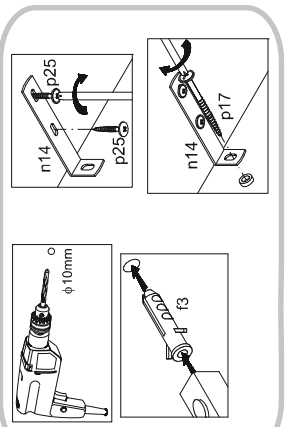

# Instalation manual

TOP-MIX: REG\_1W1D1S/2D1S/OTW\_1D1S

Element symbol	Dimensions			Code	Package
	1	2	3		
1	402	330	16/32	T-213	1/1
2	1814	310	16	T-123	1/1
3	1814	310	16	T-124	1/1
4	982	396	16	T-019	3/3
5	546	396	16	T-011	2/2
6	368	310	16	T-323	1/1
7	368	295	16	T-322	1/1
8	311	120	16	T-518	1/1
9	300	120	16	T-503	1/1
10	300	120	16	T-504	1/1
11	396	180	16	T-012	2/2
12	368	80	16	T-408	1/1
13	1011	197	3	T-613	1/1
14	734	394	3	T-614	2/2
15	325	298	3	T-615	1/1
16	982	396	16	T-013	3/3

- 1x n14
- 4x k1
- 3x c53
- 6x p42
- 50x i1
- 2x p52
- 1x z1
- 1x p17
- 12x d1
- 16x s2
- 16x r1
- 18x f1
- 22x p25
- 1x f3
- 2x e1
- 2x s1
- 8x s4
- 4x b119
- 4x a144

5

7

6

8

9

1

8